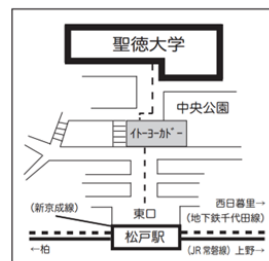

音楽学部HP

● JR/新京成 松戸駅東口より徒歩5分
※イトーヨーカドー内のエスカレーターを利用して5階へ、5階出口からキャンパスへの通学路にいられます。